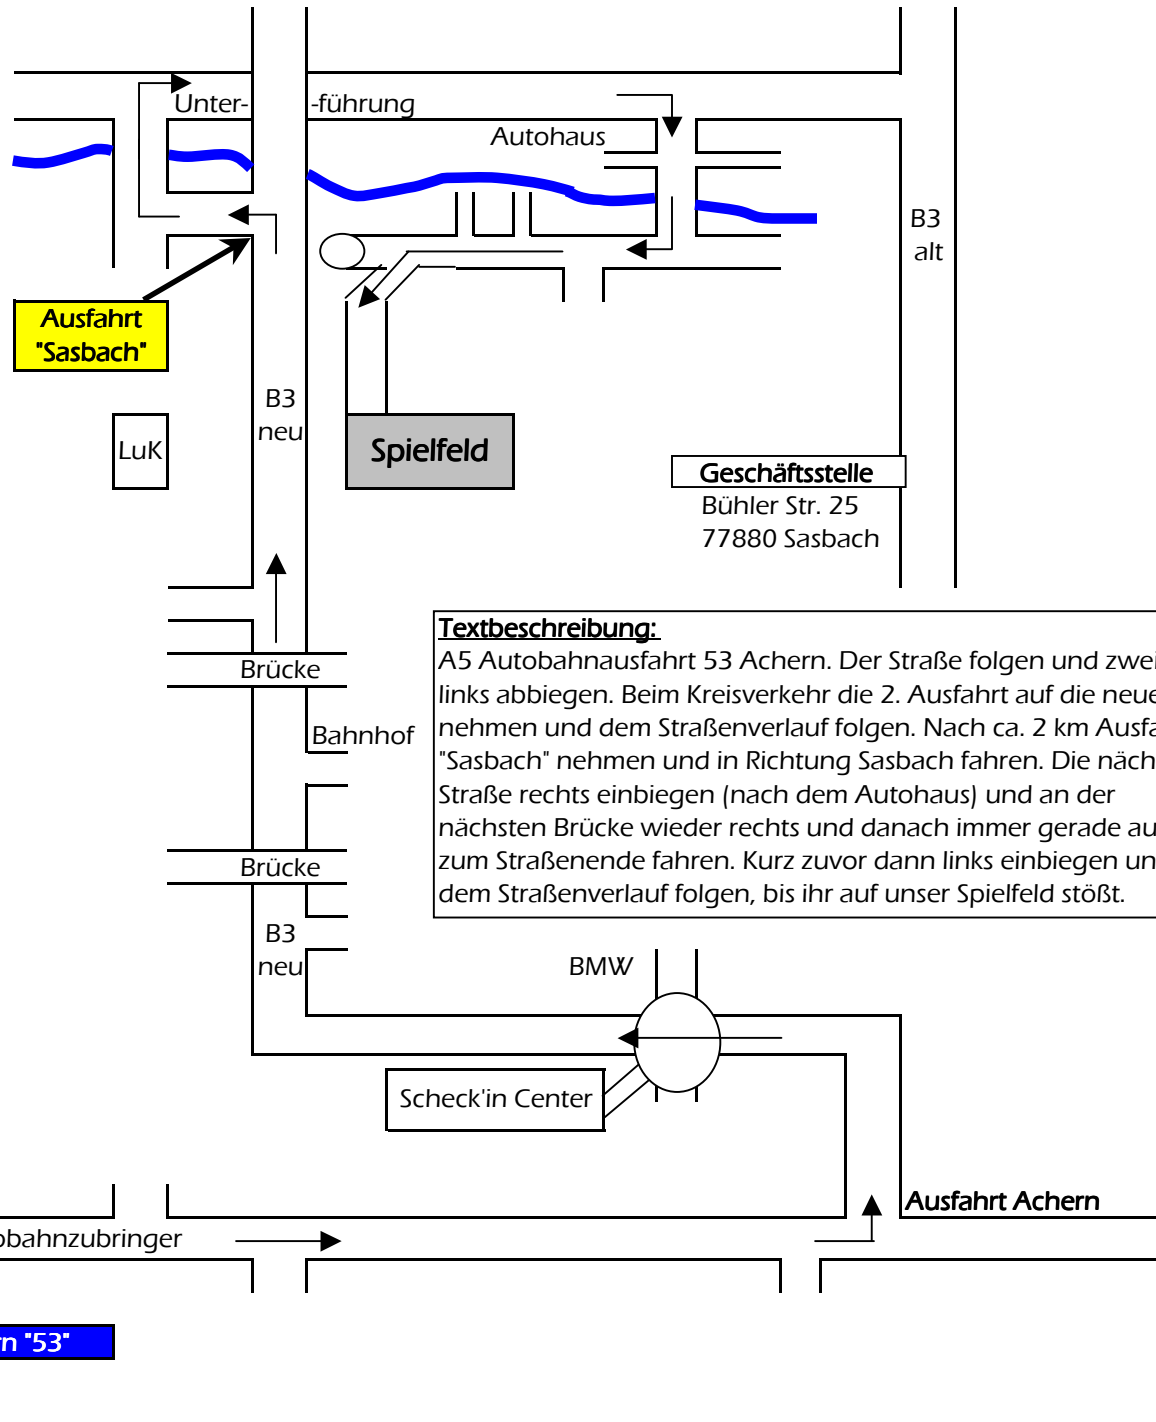

**Inlinehockey Club
Blue Arrows Sasbach e.V.**

Bühler Straße 25 - 77880 Sasbach
 Tel: 07841/202527
 Fax: 07841/202540
 E-Mail: mail@bluearrows.de
 www.bluearrows.de

Textbeschreibung:
 A5 Autobahnausfahrt 53 Achern. Der Straße folgen und zweite links abbiegen. Beim Kreisverkehr die 2. Ausfahrt auf die neue B3 nehmen und dem Straßenverlauf folgen. Nach ca. 2 km Ausfahrt "Sasbach" nehmen und in Richtung Sasbach fahren. Die nächste Straße rechts einbiegen (nach dem Autohaus) und an der nächsten Brücke wieder rechts und danach immer gerade aus bis zum Straßenende fahren. Kurz zuvor dann links einbiegen und nun dem Straßenverlauf folgen, bis ihr auf unser Spielfeld stößt.